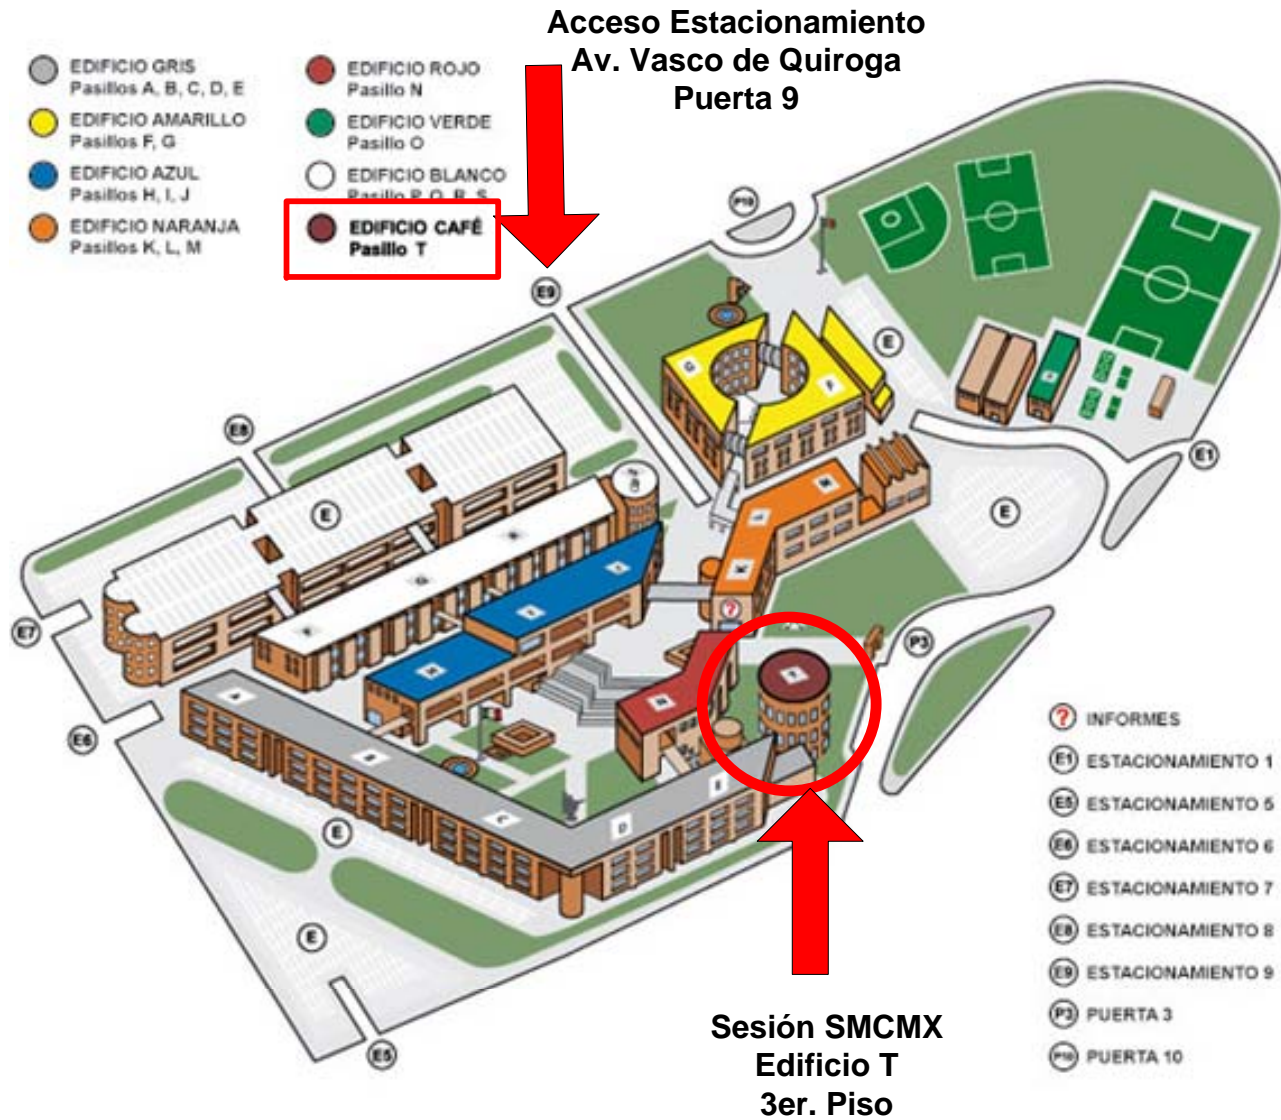

Social Media Club
Sede Universidad Iberoamericana, Santa Fé.
Ciudad de México

Cita:
Nuevo edificio de la
Biblioteca
Edificio T, 3er Piso

Bienvenida - 6:30 pm
Sesión - 7:00 pm
Iniciaremos
puntualmente